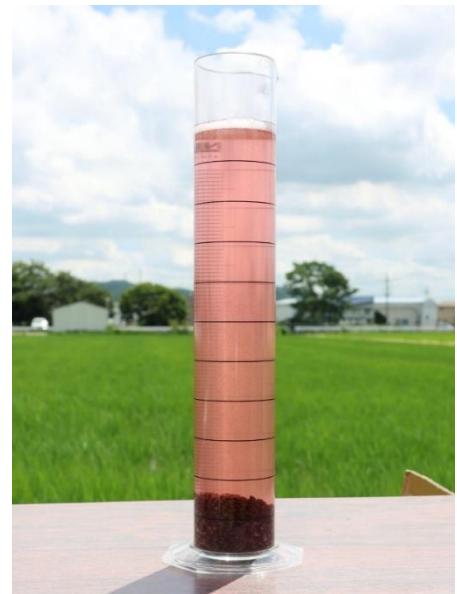

報道関係者 各位

令和 8 年 7 月 2 日
兵庫西農業協同組合

水稲直播栽培の現地見学会を開催

JA 兵庫西は 7 月 7 日(火)、たつの市揖保川町の馬場営農組合で、水稲直播栽培の生育状況を確認する現地見学会を開催します。同営農組合は今年、直播栽培用コーティング種子「リゾケア XL(品種:きぬむすめ)」を活用した試験栽培を行っています。本見学会では、播種後の苗立ち状況を視察し、直播栽培による労働力軽減と普及に向けた実用性を検証します。

■リゾケア現地見学会を開催します。ぜひご取材ください。

日時 : 令和 8 年 7 月 7 日(火) 10:00～(1 時間程度)

場所 : 馬場営農組合および現地ほ場
(たつの市揖保川町馬場 1395)

内容 : ①試験栽培の概要説明およびほ場視察
②「リゾケア XL」の説明
③その他

参加者 : JA 兵庫西集落営農組織協議会、生産者、JA 全農、
農薬・種苗メーカーなど 約 80 人

シリンダーに入れた「リゾケア XL」

■リゾケア XL とは

「リゾケア XL」は、水稲直播栽培(田植機を使わず、水田に直接種をまく農法)の成功率を高めるために開発された、コーティング処理済み種子です。

通常、直播栽培では発芽の不安定さや鳥害、病害虫などが課題となりますが、「リゾケア XL」は種子表面に「酸素供給剤」や「保護剤」を緻密にコーティングすることで、これらのリスクを低減します。

【本件に関するお問い合わせ先】

JA兵庫西 総務部 組織支援課

TEL:079-289-8409 (担当:田中)

JA 兵庫西 営農経済部 営農購買課

TEL:079-281-5711 (担当:水野)

JA兵庫西ホームページ