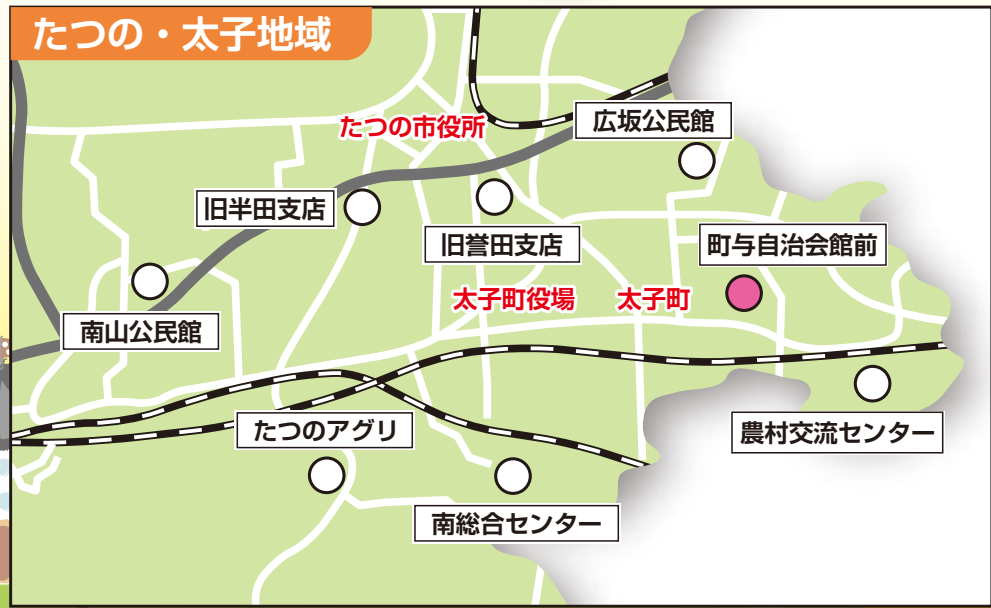

にっしい号運行表

《配車エリア》姫路西部・揖穴統括部

《基地》旭陽支店

● = 新規停車場 ○ = 現行停車場

運行スケジュール 2024年4月～

月 (揖穴管内含む)	火 (揖穴管内)	水	木 (揖穴管内)	金
9:00 ～ 10:00 誉田地区 旧誉田支店	9:00 ～ 10:00 竜田地区 広坂公民館	9:00 ～ 10:20 南地区 農栄社会館	9:20 ～ 10:20 揖西地区 南山公民館	9:00 ～ 10:20 曾左地区 田井バス停 西側空地
10:20 ～ 11:40 太市地区 石倉公民館 駐車場	10:30 ～ 11:30 石海地区 南総合センター	10:40 ～ 12:00 余部地区 上川原第2 チビッコ広場前	10:50 ～ 11:50 半田地区 旧半田支店	10:40 ～ 11:50 峰相地区 毛野農業構造 改善センター
13:00 ～ 14:20 太市地区 太市荀組合 駐車場	12:40 ～ 13:40 太田地区 農村交流 センター	13:30 ～ 14:30 余部地区 旧余部支店	13:20 ～ 14:20 河内地区 たつのアグリ	13:00 ～ 14:00 林田地区 松山公民館
	14:00 ～ 15:00 太田地区 町与自治会館前			

※交通状況等により、時間が前後することがあります。
 ※荒天等により運行を見合わせる場合があります。
 ※当日の運行スケジュールにつきましては、
旭陽支店 (TEL.079-273-6331) へお問い合わせください。
 ※土日祝と12月31日～1月3日の運行はありません。

新規停車場