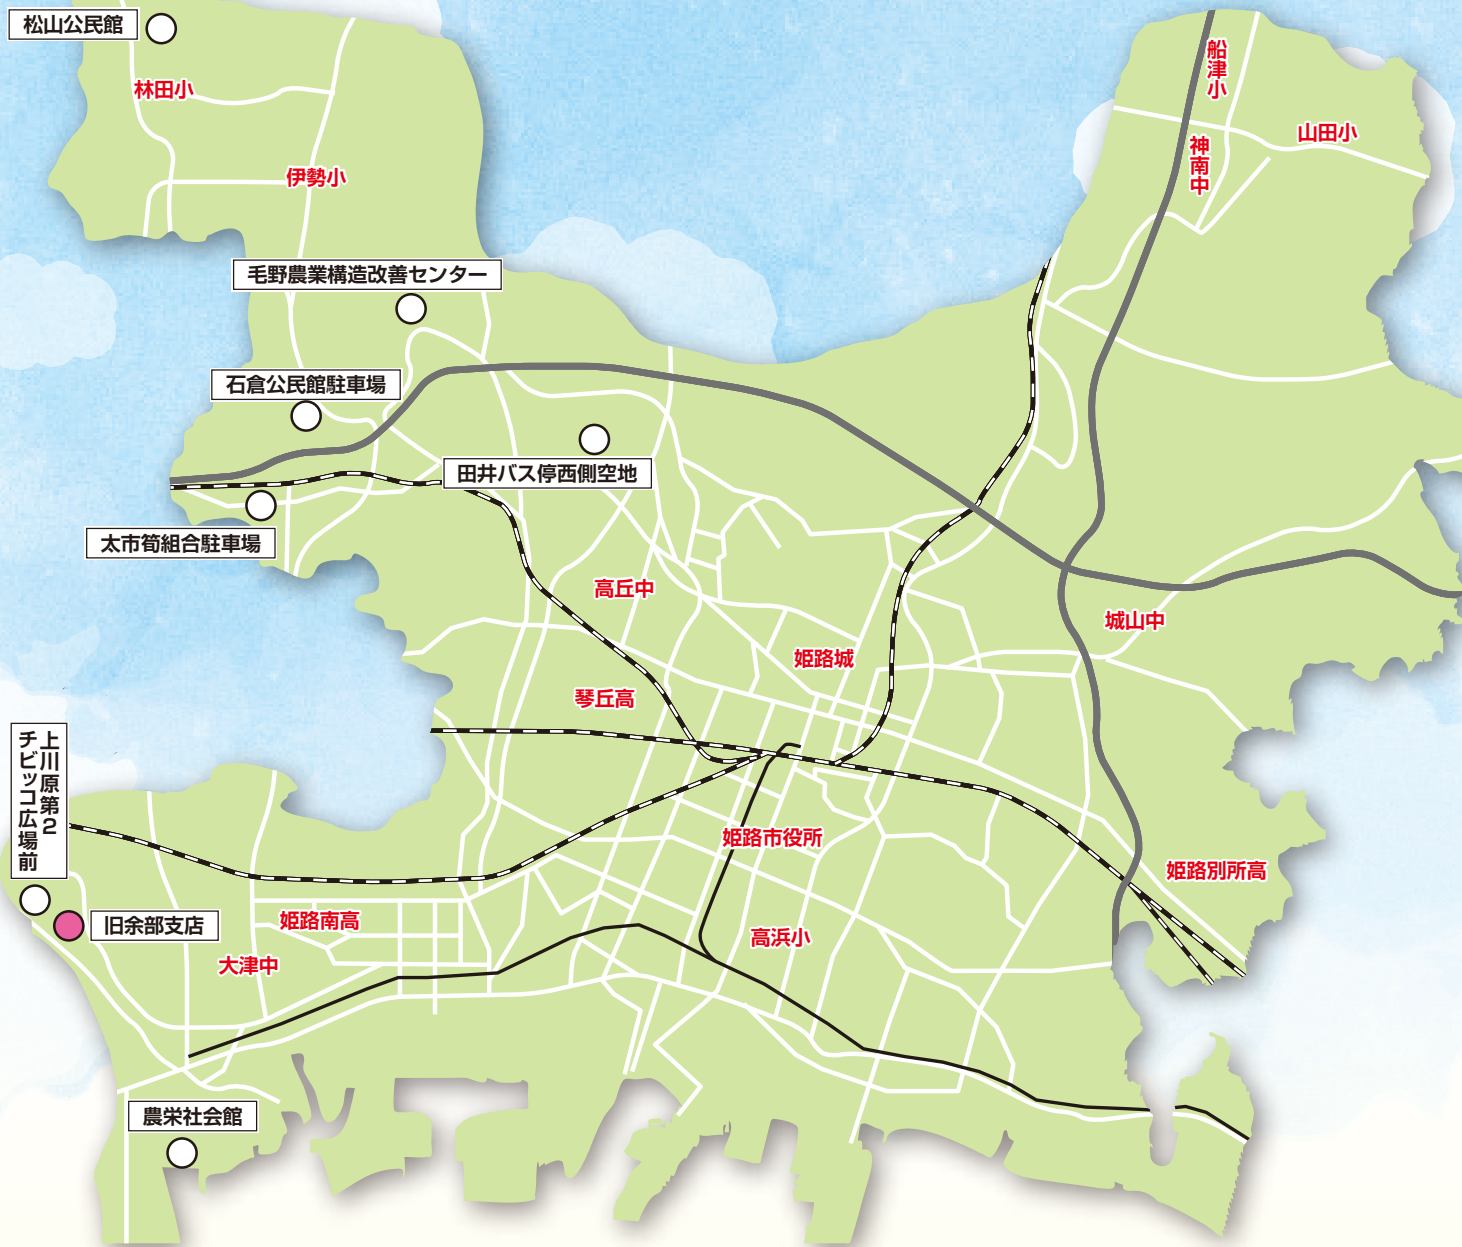

にっしい号運行表

《配車エリア》姫路西部・揖穴統括部

《基地》旭陽支店

● = 新規停車場 ○ = 現行停車場

運行スケジュール 2024年4月～

月 (揖穴管内含む)	火 (揖穴管内)	水	木 (揖穴管内)	金
9:00 ～ 10:00 誉田地区 旧誉田支店	9:00 ～ 10:00 竜田地区 広坂公民館	9:00 ～ 10:20 南地区 農栄社会館	9:20 ～ 10:20 揖西地区 南山公民館	9:00 ～ 10:20 曾左地区 田井バス停 西側空地
10:20 ～ 11:40 太市地区 石倉公民館 駐車場	10:30 ～ 11:30 石海地区 南総合センター	10:40 ～ 12:00 余部地区 上川原第2 チビッコ広場前	10:50 ～ 11:50 半田地区 旧半田支店	10:40 ～ 11:50 峰相地区 毛野農業構造 改善センター
13:00 ～ 14:20 太市地区 太市荀組合 駐車場	12:40 ～ 13:40 太田地区 農村交流 センター	13:30 ～ 14:30 余部地区 旧余部支店	13:20 ～ 14:20 河内地区 たつのアグリ	13:00 ～ 14:00 林田地区 松山公民館
	14:00 ～ 15:00 太田地区 町与自治会館前			

※交通状況等により、時間が前後することがあります。
 ※荒天等により運行を見合わせる場合があります。
 ※当日の運行スケジュールにつきましては、
旭陽支店 (TEL.079-273-6331) へお問い合わせください。
 ※土日祝と12月31日～1月3日の運行はありません。

新規停車場