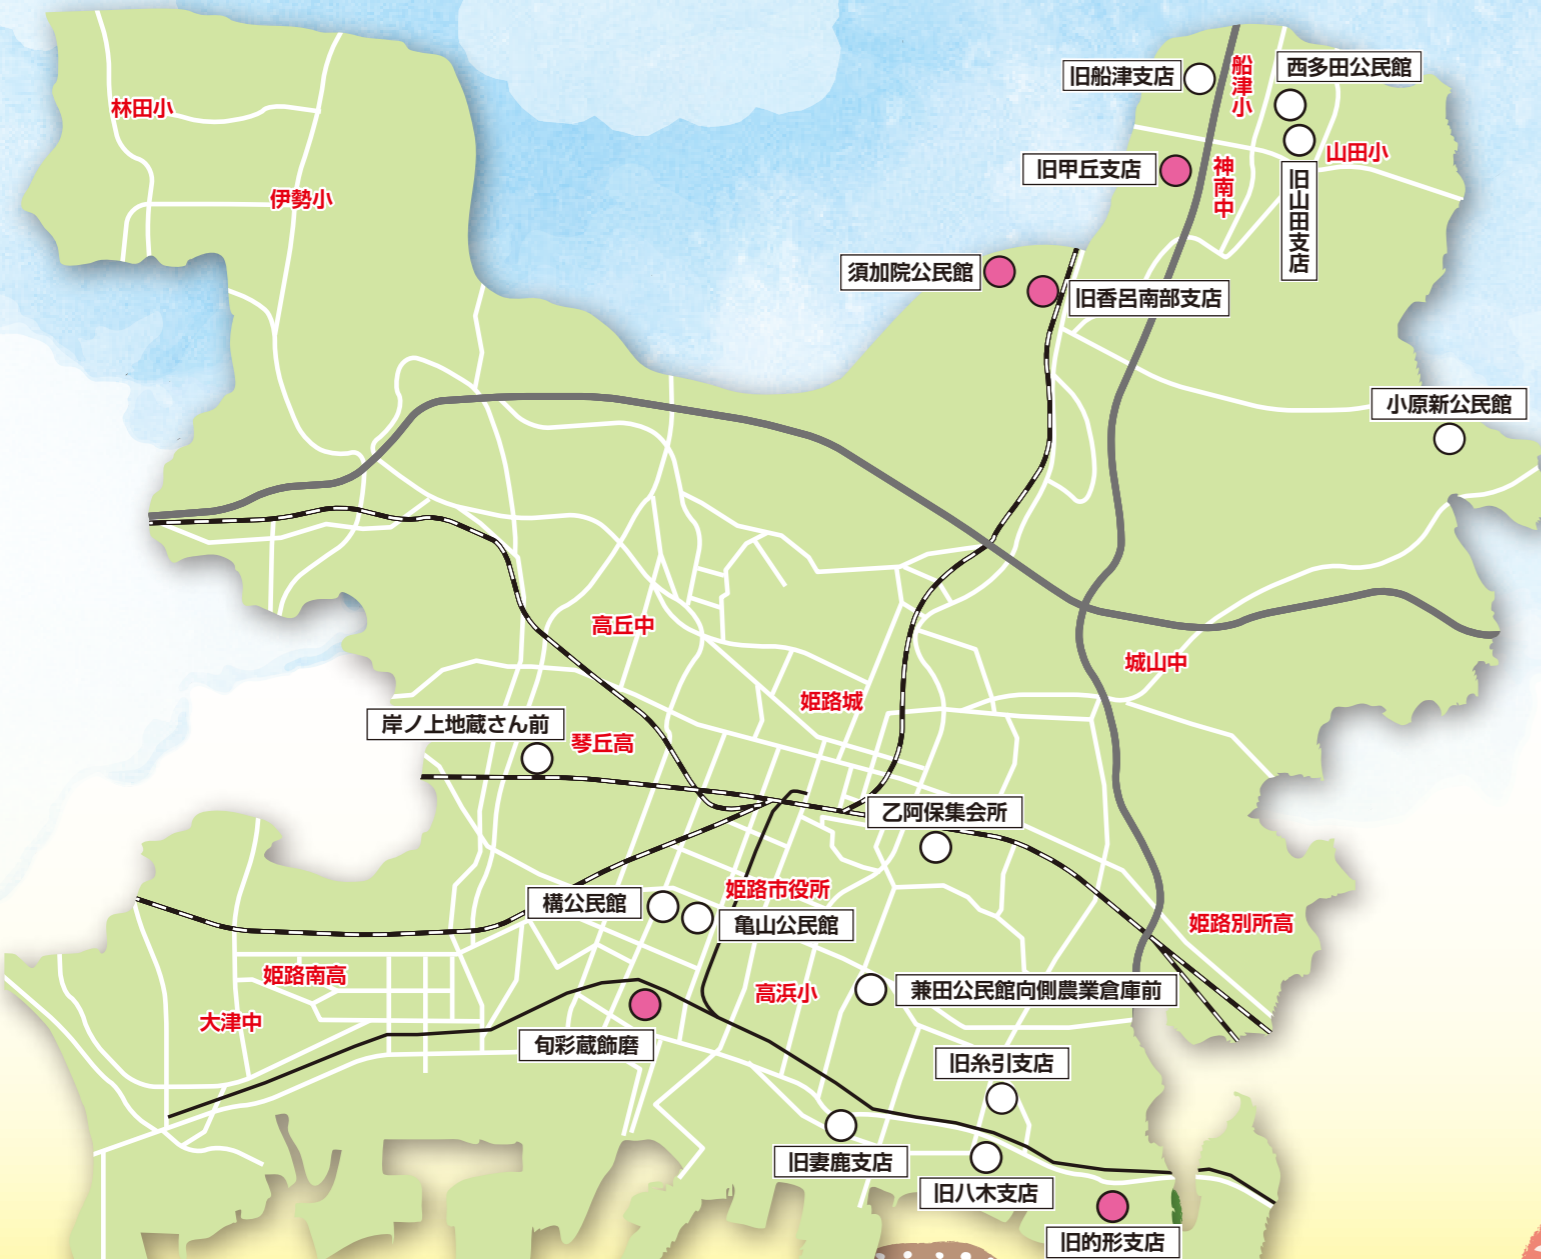

にっしい号運行表

《配車エリア》姫路東部・姫路西部・神飾統括部

《基地：花田支店》

- = 新規停車場所
- = 現行停車場所

運行スケジュール 2024年4月～

月	火	水	木 (姫路西部管内)	金 (神飾管内含む)					
9:20 ↓ 10:10	山田地区 西多田公民館	9:00 ↓ 9:50	糸引地区 旧糸引支店	9:30 ↓ 10:30	的形地区 旧的形支店	9:00 ↓ 10:00	城陽地区 乙阿保集会所	9:00 ↓ 9:50	豊富地区 旧甲丘支店
10:20 ↓ 11:10	山田地区 旧山田支店	10:10 ↓ 11:00	糸引地区 兼田公民館向側 農業倉庫前	10:40 ↓ 11:40	八木地区 旧八木支店	10:30 ↓ 11:30	手柄地区 亀山公民館	10:20 ↓ 11:10	八千種地区 庄公民館
12:20 ↓ 13:20	船津地区 旧船津支店	12:30 ↓ 13:20	飾磨地区 構公民館	13:00 ↓ 14:00	妻鹿地区 旧妻鹿支店	13:00 ↓ 14:00	八幡地区 岸ノ上 地藏さん前	12:40 ↓ 13:30	香呂地区 須加院公民館
13:50 ↓ 14:50	谷内地区 小原新公民館	13:40 ↓ 14:30	飾磨地区 旬彩蔵飾磨					13:40 ↓ 14:30	香呂地区 旧香呂南部支店

※交通状況等により、時間が前後することがあります。
 ※荒天等により運行を見合わせる場合があります。
 ※当日の運行スケジュールにつきましては、
花田支店 (TEL.079-253-1488) へお問い合わせください。
 ※土日祝と12月31日～1月3日の運行はありません。

新規停車場所