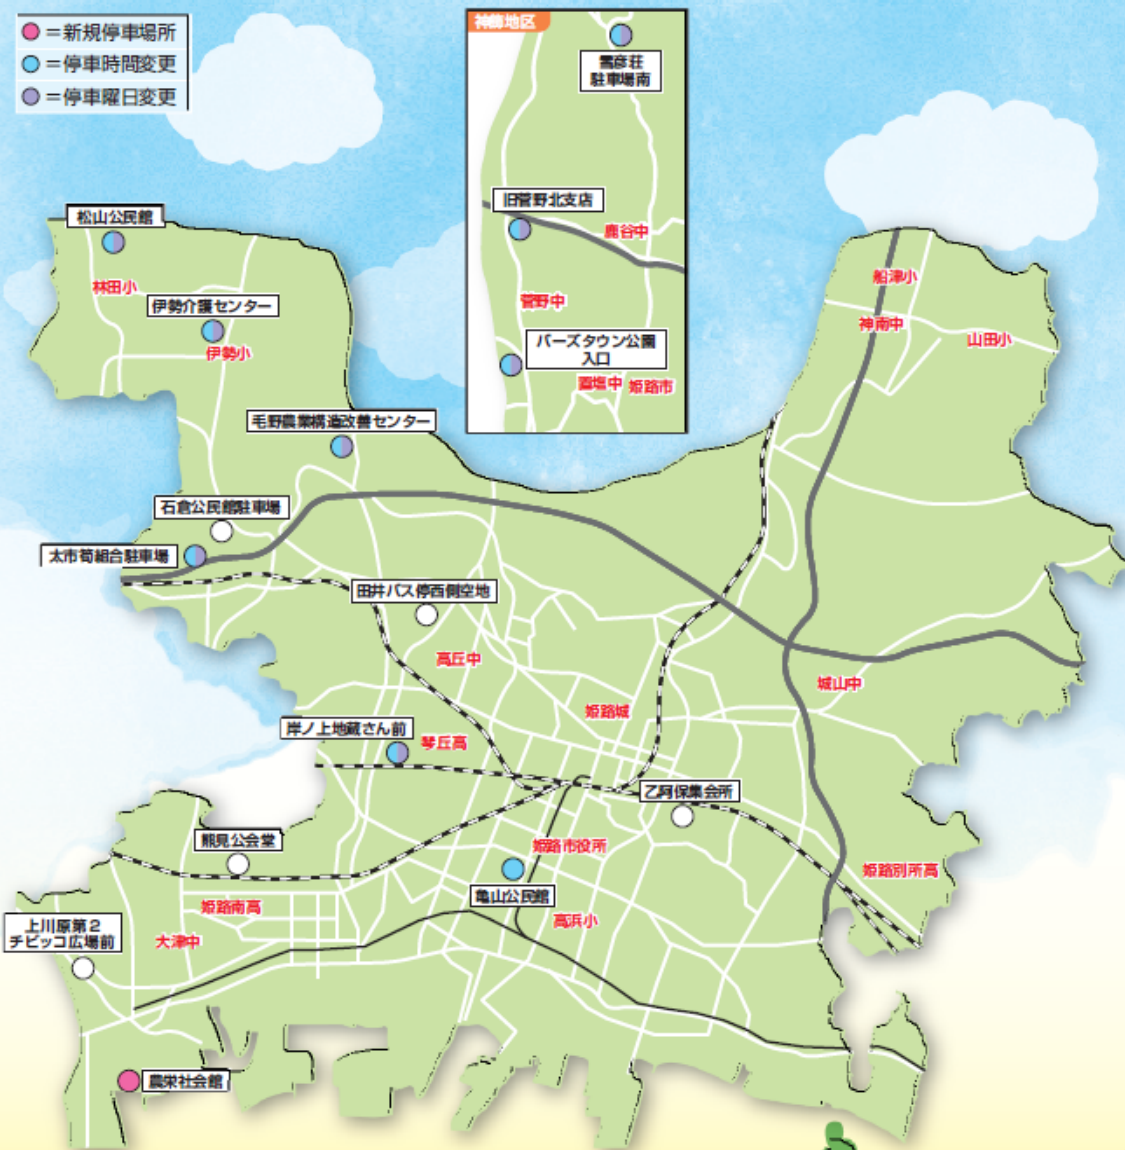

# にっしい号運行表

## 第6ブロック《基地:旭陽支店》

## 姫路西部統括部(姫路市内西部地域)

- = 新規停車場所
- = 停車時間変更
- ◐ = 停車曜日変更

### 運行スケジュール 2022年4月~

| 月                                      | 火   | 水  | 木                               | 金(神飾地区へ配車)                                |
|--|---|--|---------------------------------|---|
| 9:00<br>太市地区<br>石倉公民館<br>駐車場<br>10:10  | 9:00<br>余部地区<br>上川原第2<br>チビッコ広場前<br>10:20 | 9:00<br>曾左地区<br>田井ノバス停<br>西側空地<br>10:20    | 9:20<br>城陽地区<br>乙阿保集会所<br>10:40 | 9:50<br>山之内地区<br>雪巻<br>駐車場南<br>10:50      |
| 10:40<br>勝原地区<br>熊見公会堂<br>12:00        | 10:40<br>伊勢地区<br>伊勢介護<br>センター<br>12:00    | 10:40<br>俣相地区<br>毛野農業構造<br>改善センター<br>12:00 | 11:10<br>手柄地区<br>亀山公民館<br>12:30 | 12:20<br>菅野北地区<br>旧菅野北支店<br>13:20         |
| 13:30<br>八幡地区<br>岸ノ上<br>地蔵さん前<br>14:50 | 13:20<br>林田地区<br>松山公民館<br>14:40           | 13:30<br>太市地区<br>太市菊組合<br>駐車場<br>14:50     | 13:50<br>南地区<br>農楽社会館<br>15:10  | 13:40<br>菅野中地区<br>パースタウン<br>公園入口<br>14:40 |