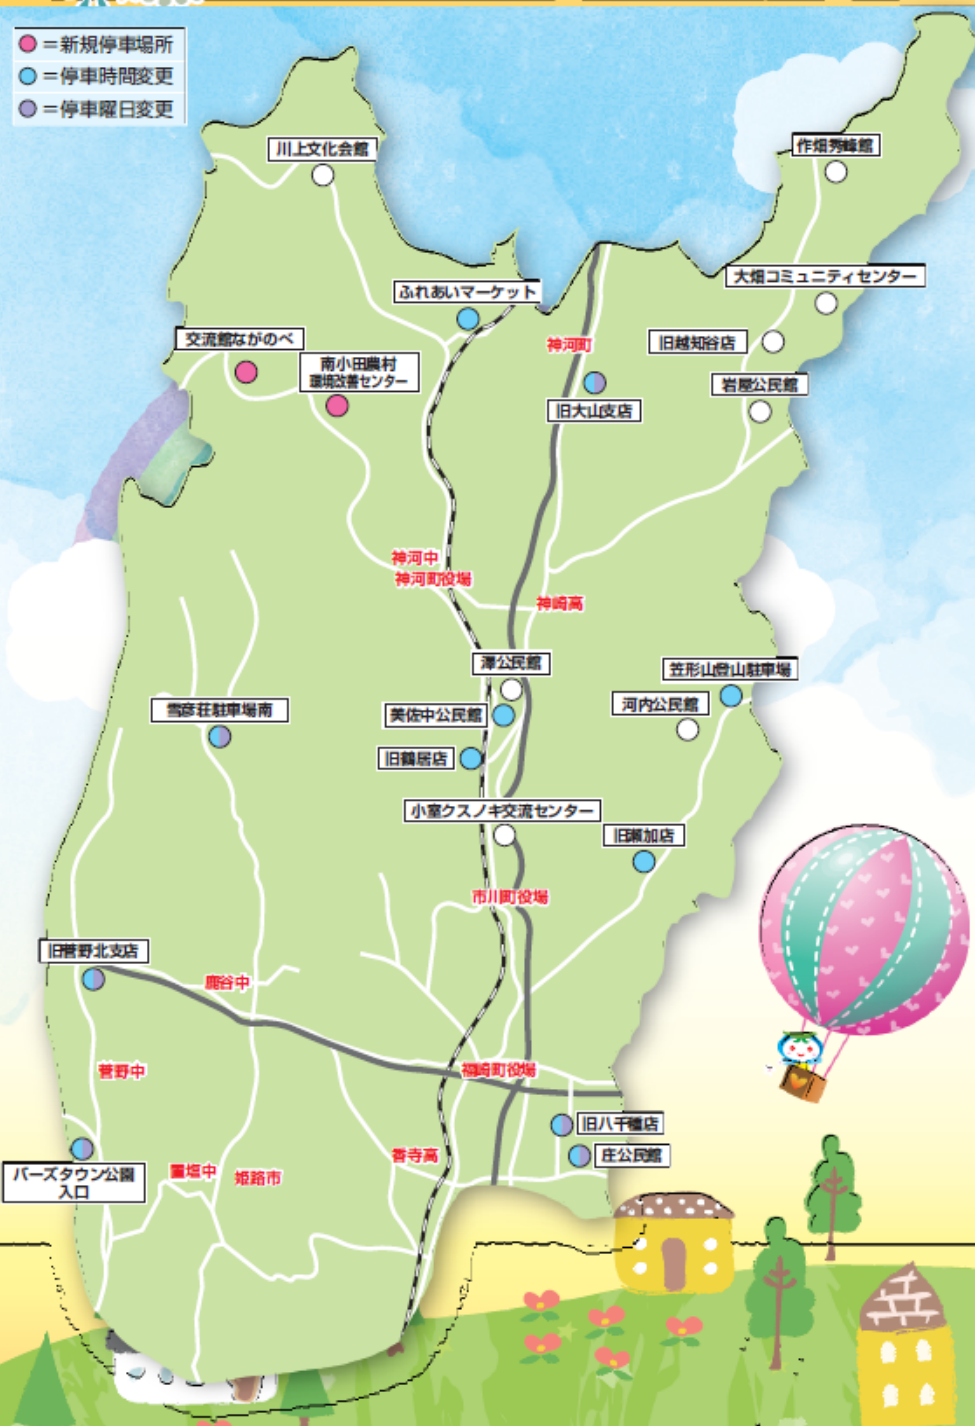

にっしい号運行表

第1ブロック《基地:栗賀支店》

神飾統括部(神飾地区全域)

- = 新規停車場所
- = 停車時間変更
- = 停車曜日変更

運行スケジュール 2022年4月~

月	火	水	木	金
9:00~10:00 南小田地区 南小田農村 環境改善 センター	9:00~9:40 越知谷地区 大畑 コミュニティ センター	9:00~10:00 鶴居地区 美佐中公民館	9:00~9:40 鶴居地区 澤公民館	9:00~10:40 長谷地区 ふれあい マーケット
10:30~11:30 上小田地区 交流館ながのべ	10:00~10:40 越知谷地区 旧越知谷店	10:30~11:30 鶴居地区 旧鶴居店	10:00~11:00 鶴居地区 小室クスノキ 交流センター	11:20~12:00 越知谷地区 岩屋公民館
14:00~15:00 大山地区 旧大山皮店	11:20~12:00 長谷地区 ふれあい マーケット	14:00~15:00 瀬加地区 河内公民館	13:00~13:40 瀬加地区 旧瀬加店	13:20~14:00 越知谷地区 旧越知谷店
	13:30~15:00 長谷地区 川上文化会館		14:20~15:00 瀬加地区 笠形山登山 駐車場	14:20~15:00 越知谷地区 作畑秀峰館

金(姫路地区からの配車)	
9:20~11:00 八千穂地区 庄公民館	9:50~10:50 山之内地区 雪笠社 駐車場南
12:20~14:00 八千穂地区 旧八千穂店	12:20~13:20 菅野北地区 旧菅野北支店
	13:40~14:40 菅野中地区 パースタウン公園 入口

- ※交通状況等により、時間が前後することがあります。
- ※荒天等により運行を見合わせる場合があります。
- ※当日の運行スケジュールにつきましては、最寄りのJA各支店へお問い合わせください。
- ※土日祝と12月31日~1月3日の運行はありません。